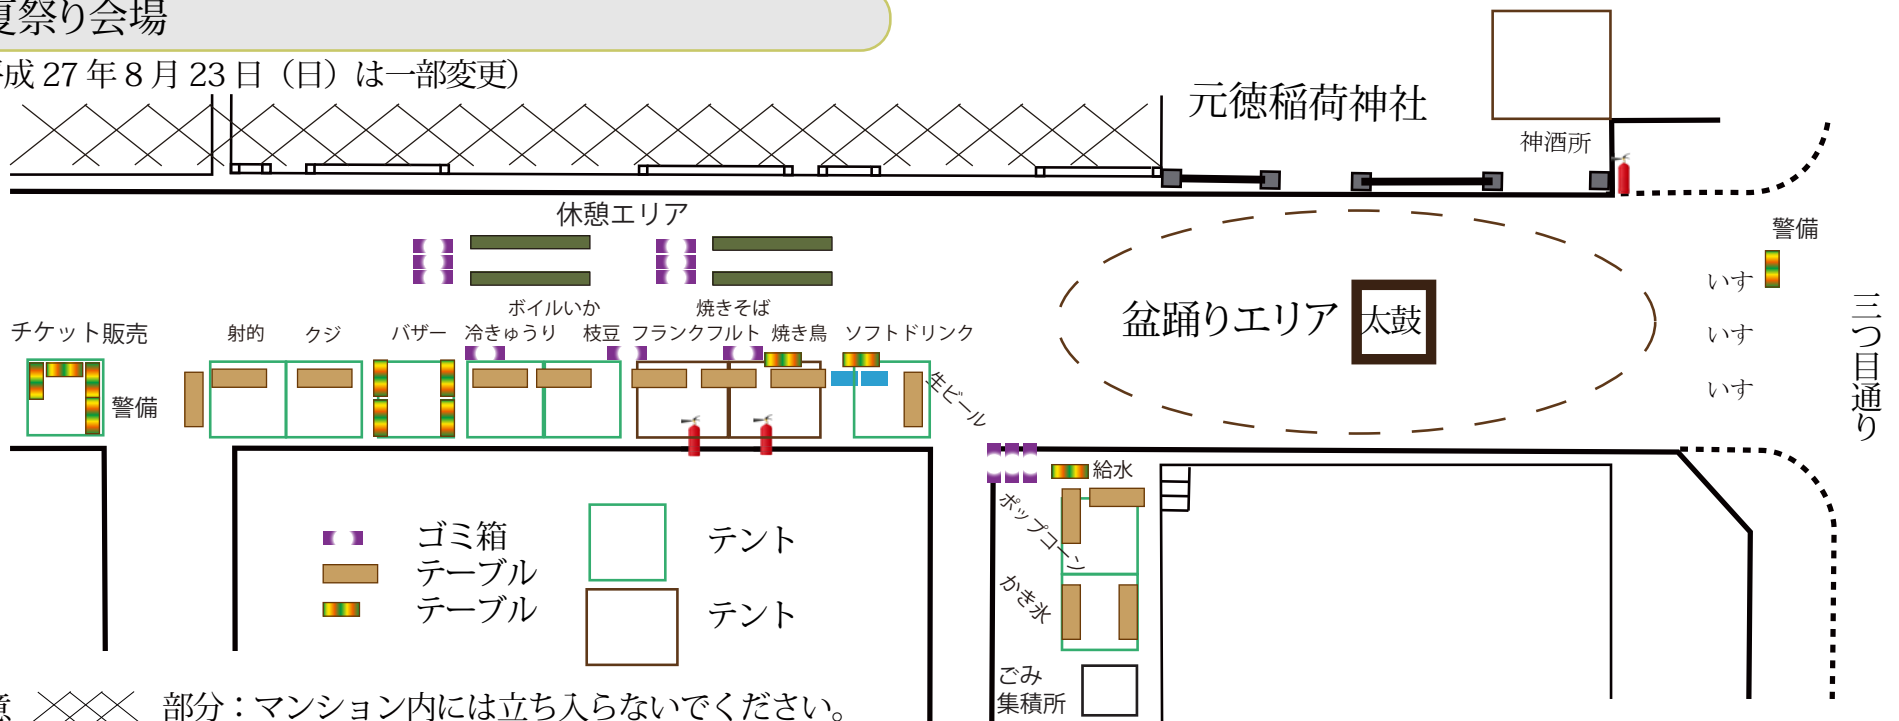

夏祭り会場

(平成27年8月23日(日)は一部変更)