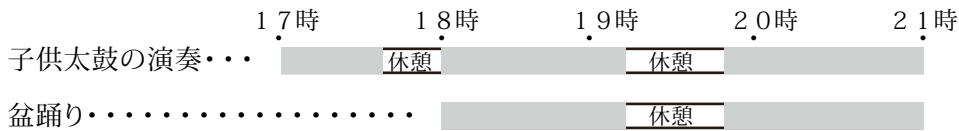

子供太鼓の演奏・盆踊り

子供太鼓の演奏・盆踊りは、8月22日(土)、23日(日)の両日行います。両日とも17時より子供太鼓の演奏がはじまり18時前に一時休憩に入ります。18時～21時までが子供太鼓の演奏に合わせた盆踊りとなります。盆踊りは、30分程度の休憩をはさみ前半と後半に分け2部構成で行われます。また、この休憩時間を利用して、参加されたお子さんにお菓子をお配りします。

●曲目

盆踊りの曲目は、例年通り「すみだ音頭」をはじめとする9曲に、新たに新曲一曲が加わりました。日本の女性アイドルグループ・AKB48の楽曲「恋するフォーチュンクッキー」です。この曲のキャッチコピーは「“恋チュン”踊れば、嫌なことも忘れられる」で、各地の盆踊り会場で人気の一曲となっています。楽曲タイトルにある「フォーチュン・クッキー」は、その中に運勢を表記した紙片が入っている菓子で、「おみくじクッキー」とも呼ばれるものです。振り付けも“立三オリジナル”なものを考案されたとかその場ですぐに覚えられるそうです。皆さんもぜひ参加し踊られたらいかがでしょうか。下記の曲目一覧は、順番を表しているものではありません。曲順は当日決まります。

- 恋するフォーチュンクッキー
- すみだ音頭
- 東京スカイツリー音頭
- 東京音頭
- 炭坑節
- 八木節
- きよしのズンドコ節
- おばQ音頭
- 勇気100%
- 矢島美容室・日本のミカタ

模擬店

模擬店は、8月22日(土)、23日(日)の両日行います。但し、両日で内容は大きく異なりますのでご注意ください。

時間は、8月22日(土) 16:00～20:00
8月23日(日) 17:00～20:00